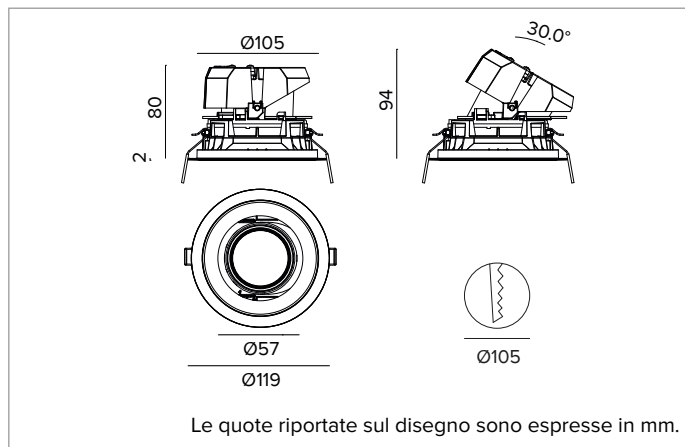

1T8767EL | CTEVO ARCHITECTURAL 105

Proiettore da incasso orientabile a LED in versione trim

		2700K	H(m)	D(m)	Emax(lx)
		Ra90			48°
		Fixture Power	20W	1	0.88 2917
		Source Flux	2128lm	2	1.77 729
		Fixture Flux	1630lm	3	2.65 324
		Efficacy	81lm/W	4	3.53 182
TS1308	Imax=1378cd/klm	Imax	2933cd	5	4.41 117

CCT nominale: 2700K

Durata utile (L80/B10): >50000h tq +25°C

CARATTERISTICHE ILLUMINOTECNICHE

MWFL - ottica di precisione con anello cut off in silicone nero. Versione con riflettore a sfaccettature convesse in alluminio anodizzato speculare e filtro olografico diffondente. UGR<19 (EN 12464-1).

Corpo e dissipatore in pressofusione di alluminio verniciato di colore nero. Cover di colore nero. Orientabilità del corpo ottico fino a 30° sul piano verticale, con blocco meccanico del puntamento e scala graduata, e orientabilità di 358° sul piano orizzontale. Versione trim con anello integrato nero.